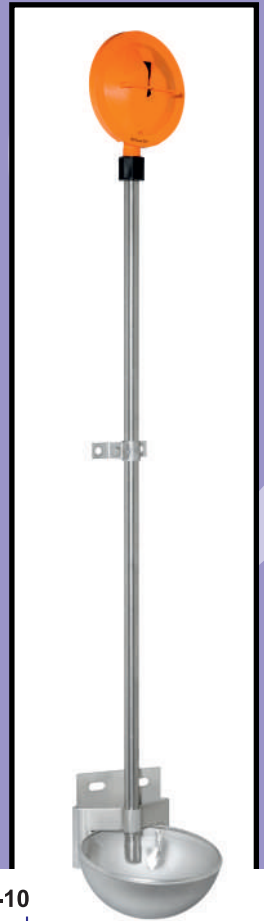

INDUSTRIAS TANU

BEBEDEROS Y COMEDEROS

10053 a 50
Bebedero maternidad
connection 1/2"
female, for piglets up to 15 KG

10058 a 50
Bebedero
conexión 1/2" hembra, para destete
hasta 35 KG

10059 a 20
Bebedero
conexión 1/2" hembra, para engorde
hasta 110 KG

10059-7 a 6
Bebedero
conexión 1/2" hembra,
para cerdas /
lechones en caja maternidad

10059-5 a 25
Bebedero
conexión 1/2" hembra,
para cerdas en grupos

10059-6
Bebedero
Más profundo, 170 mm,
para cerdas,
con válvula ref 10092-13

10054 a 6
Plato iniciación
con gancho, Ø 240 mm,
volumen 2 ltr.

10053-SE
Bebedero maternidad
Conexión con manguera
8 mm en PP,
no tubo inox. necesario.
440 mm.

10056 a 5
Plato iniciación
con gancho, Ø 283 mm,
volumen 3 ltr.

10055 a 4
Plato iniciación
con gancho, Ø 292 mm, alto 75 mm,
volumen 4 ltr., cuadro divisores soldados
al borde

10057-100
Tolva destete
100 cm,
con dos ganchos y bar anticolidado,
8 lugares a comer.

10057-150
Tolva destete
150 cm, 12 lugares a comer