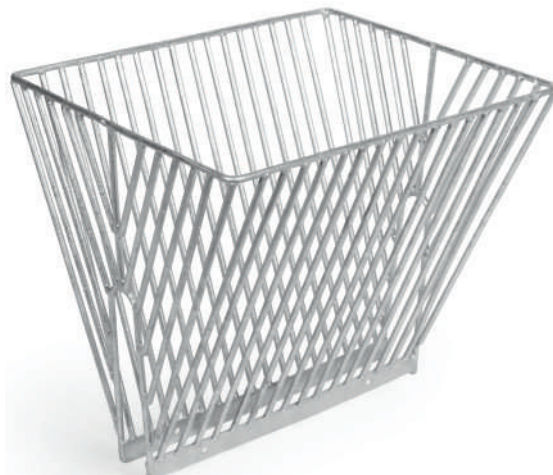

INDUSTRIAS TANU

PAJERAS Y BOLAS DE JUEGO

10086-Z

Canasto

galvanizado, 370 mm arriba, 130 mm debajo, 500 mm alto

10085-1

Pesebre de paja

en inox, para montaje en paredes y paneles, medidas 615 x 380 x 260 mm

Pelotas ANTI-ESTRÉS

De material plástico, Previenen y reducen las agresiones entre los cerdos.

10086-48-53-Z

Pesebre de paja

Galvanizado, modelo doble, Para paneles de 35-40mm, medidas 480 x 530 x 440mm, brecha de varillas 20 mm