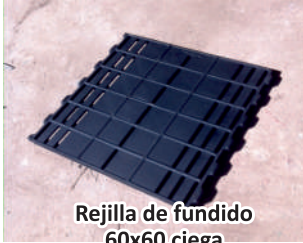

INDUSTRIAS TANU

REJILLAS, CABALLETES, TOLVAS, ETC.

Rejillas

Rejilla de fundido
60x60 ciega

Rejilla de fundido
60x60 abierta

Rejilla de fundido
60x40 ciega

Rejilla de fundido
60x40 abierta

Fabricamos
todo tipo de rejillas
en hierro galvanizado
con varilla triangular
a medida.

Tolvas

Tolva doble de destete en inox.
de 4, 5, 6 y 7 bocas.

Tolva simple de destete en inox.
de 4, 5, 6 y 7 bocas.

Otros

Carros de Pienso
Varias medidas

Contenedor de Cadaveres
en Acero inox. y Polietileno

Bolas de desagüe Ø160, 200, 250

Caballetes y Comederos

Caballote ventilación inox. (de 2 a 4 m.)

Navas de Oro (Segovia) · Tels. 921 59 10 96 - 666 53 69 17

industrias.tanu@industriastanu.net

www.industriastanu.com