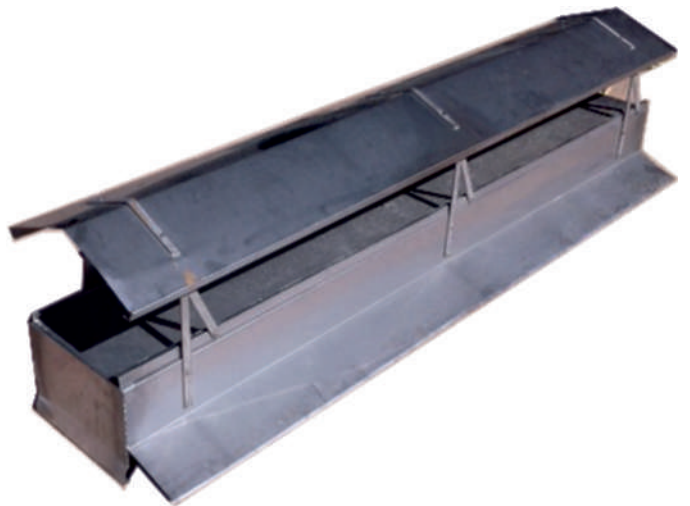

INDUSTRIAS TANU

REJILLAS, CABALLETES, TOLVAS, ETC.

Rejillas

Rejilla de fundido
60x60 ciega

Rejilla de fundido
60x60 abierta

Rejilla de fundido
60x40 ciega

Rejilla de fundido
60x40 abierta

Fabricamos
todo tipo de rejillas
en hierro galvanizado
con varilla triangular
a medida.

Tolvas

Tolva doble de destete en inox.
de 4, 5, 6 y 7 bocas.

Tolva simple de destete en inox.
de 4, 5, 6 y 7 bocas.

Otros

Carros de Pienso
Varias medidas

Contenedor de Cadaveres
en Acero inox. y Polietileno

Bolas de desagüe Ø160, 200, 250

Caballetes y Comederos

Caballote ventilación inox. (de 2 a 4 m.)

Navas de Oro (Segovia) · Tels. 921 59 10 96 - 666 53 69 17

industrias.tanu@industriastanu.net

www.industriastanu.com